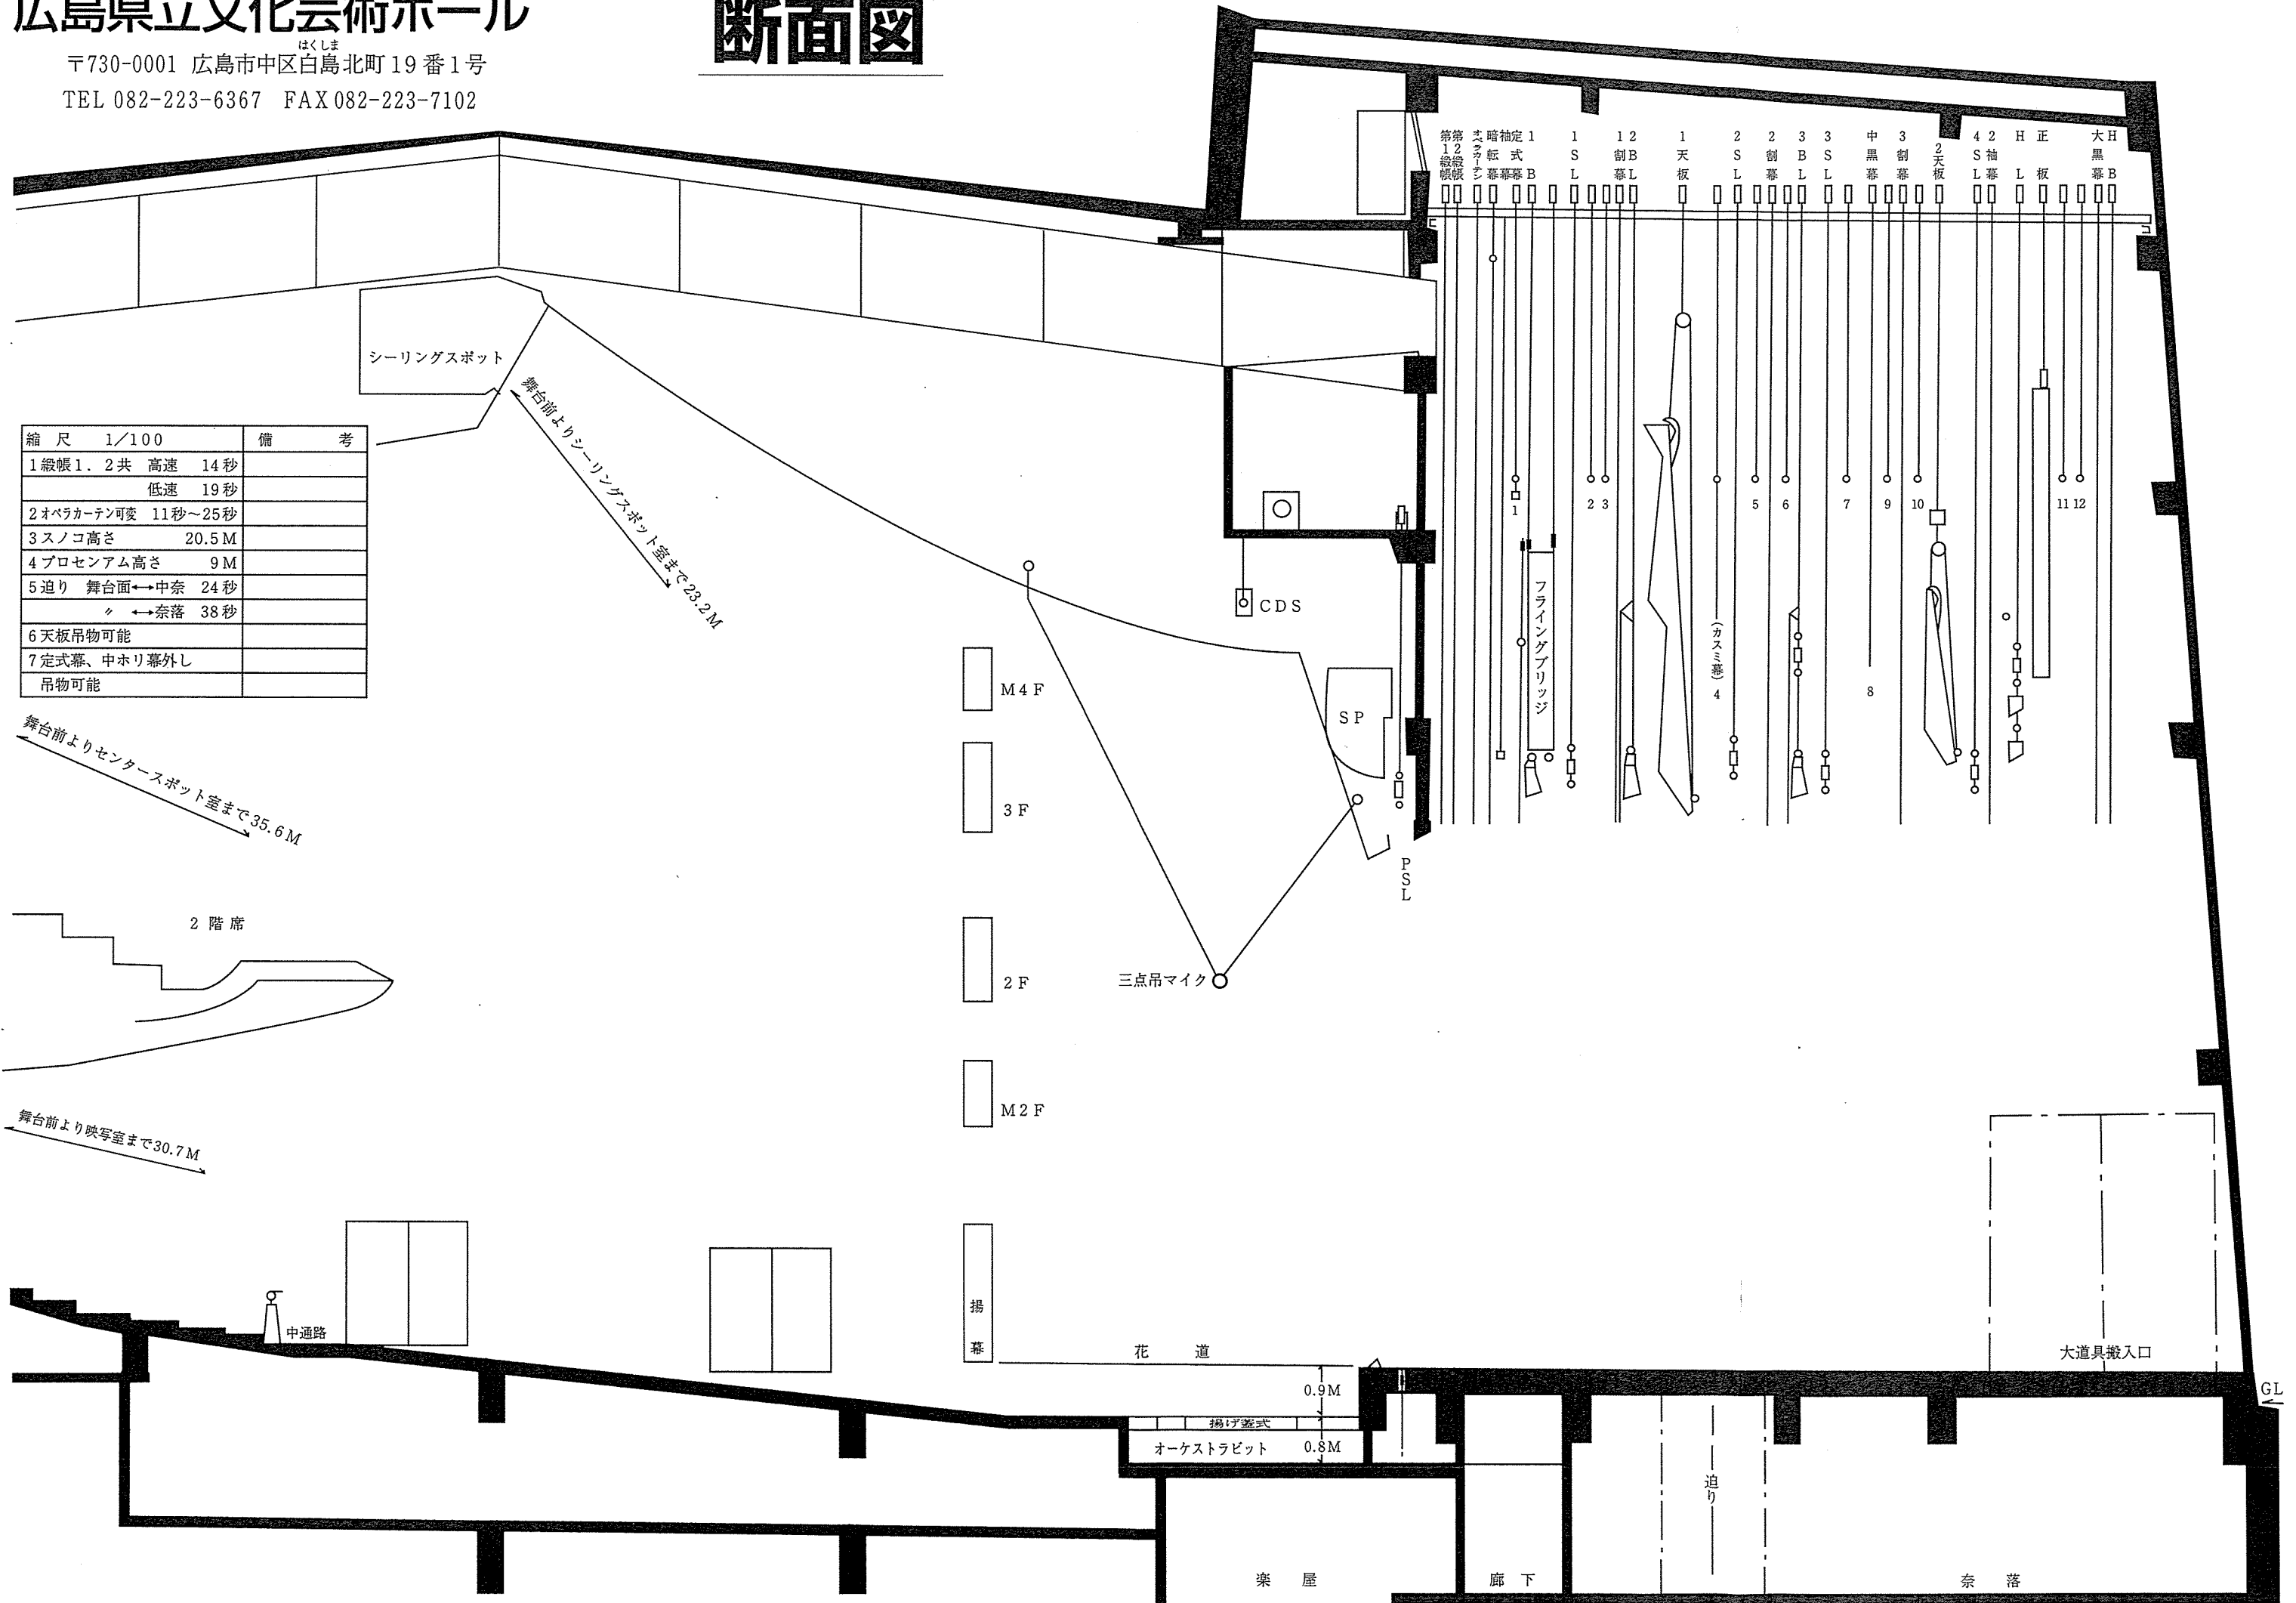

広島県立文化芸術ホール

〒730-0001 広島市中区白島北町19番1号
 TEL 082-223-6367 FAX 082-223-7102

断面図

縮尺	1/100	備考
1 緞帳1. 2 共	高速 14秒	
	低速 19秒	
2 オペラカーテン可変	11秒~25秒	
3 スノコ高さ	20.5M	
4 プロセニアム高さ	9M	
5 迫り 舞台面↔中奈	24秒	
↕ ↔奈落	38秒	
6 天板吊物可能		
7 定式幕、中ホリ幕外し		
吊物可能		

舞台前よりセンタースポット室まで35.6M

舞台前よりシーリングスポット室まで23.2M

2階席

舞台前より映写室まで30.7M

中通路

M4F

3F

2F

大道具搬入口

GL