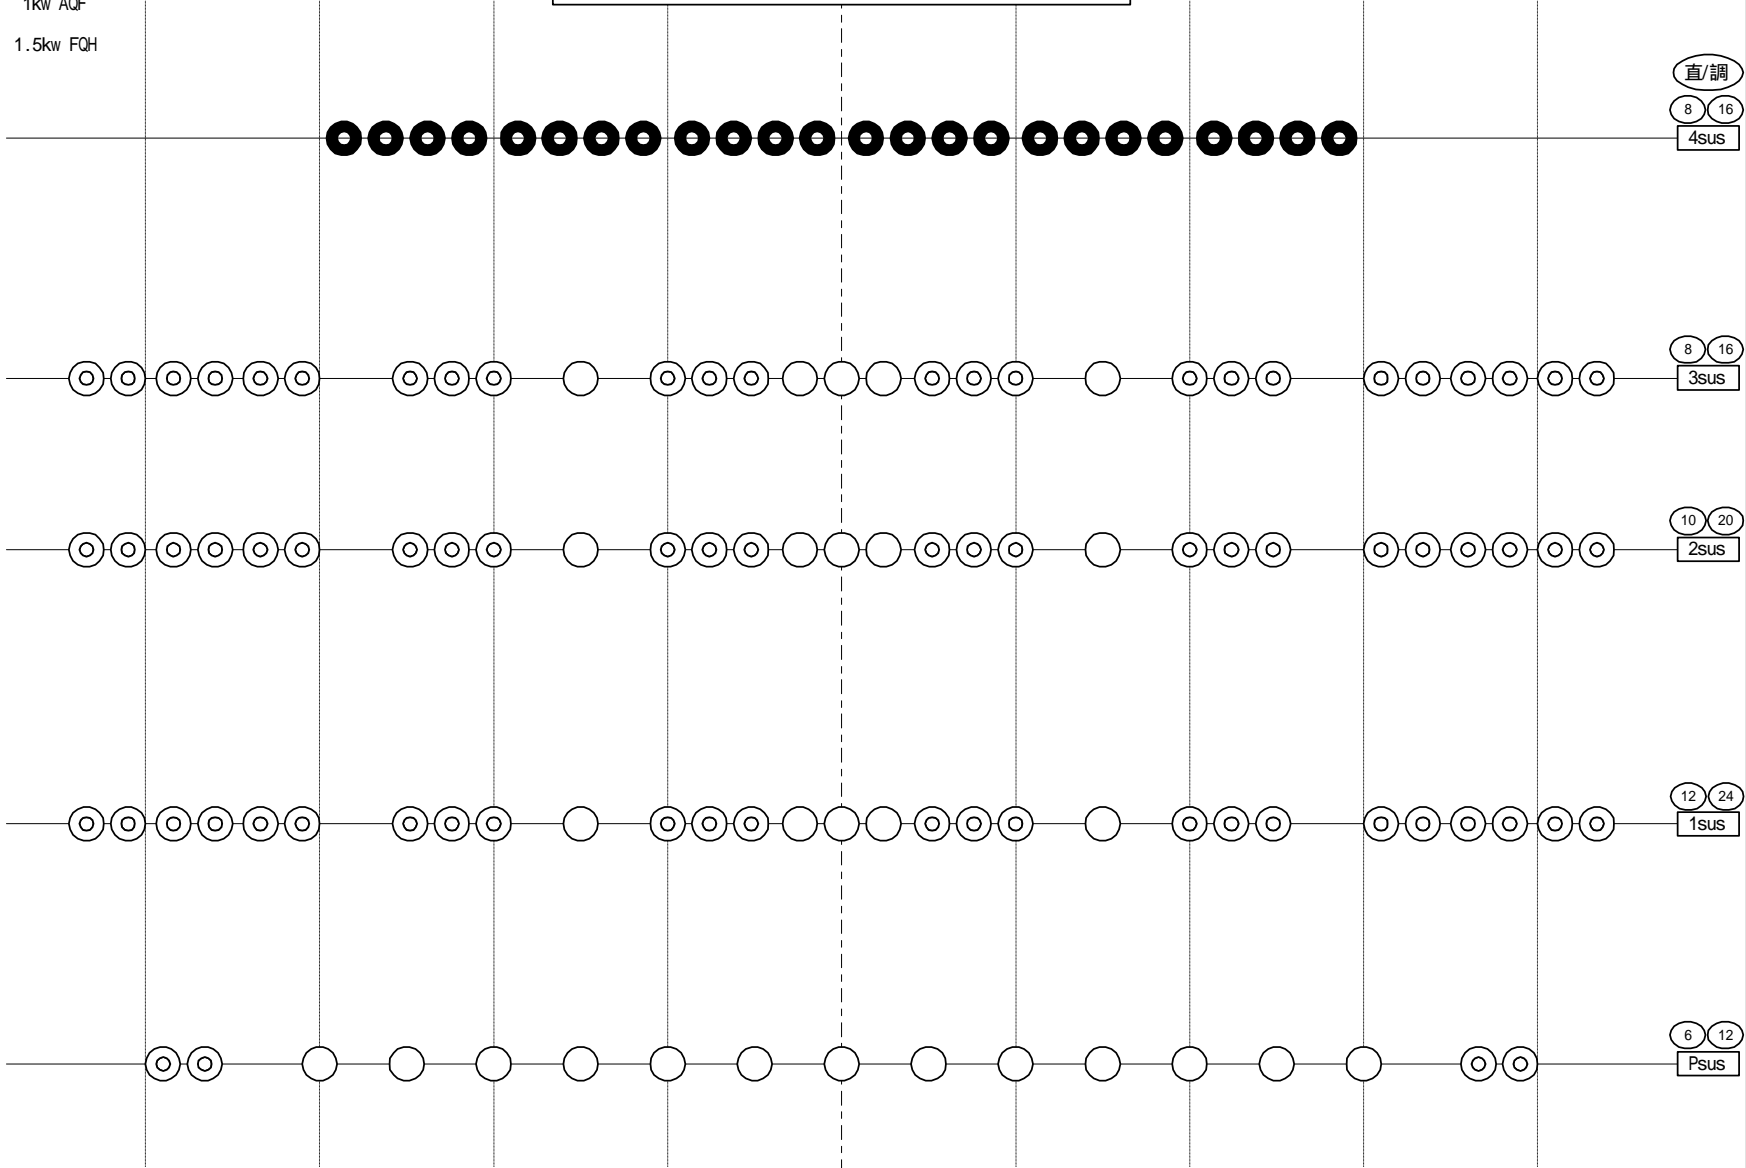

- 1kw AQS
- 1kw AQF
- 1.5kw FQH

ALSOKホール サス現状図面

G